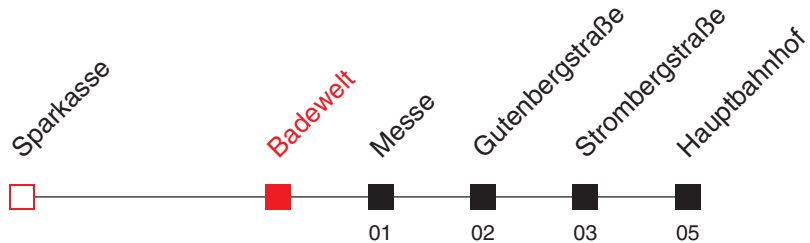

Am 24. und 31.12. Verkehr wie an Samstagen.

Bei Veranstaltungen in der PreZero Arena kann der Streckenabschnitt Strombergstr. - Messe nicht bedient werden. Bitte Aushänge beachten.

A: nicht am 24.12.

FAHRPLAN

Gültig ab 12.12.2021 / Angaben ohne Gewähr / Sinsheim, Badewelt

Internet: <https://www.vrn.de>

Richtung:
Sinsheim, Hauptbahnhof

7955

Uhr	Montag - Freitag
5	
6	
7	
8	
9	
10	
11	
12	
13	
14	
15	
16	
17	
18	
19	
20	
21	
22	04 ^B
23	
0	
1	02 ^B
2	
3	15 ^A