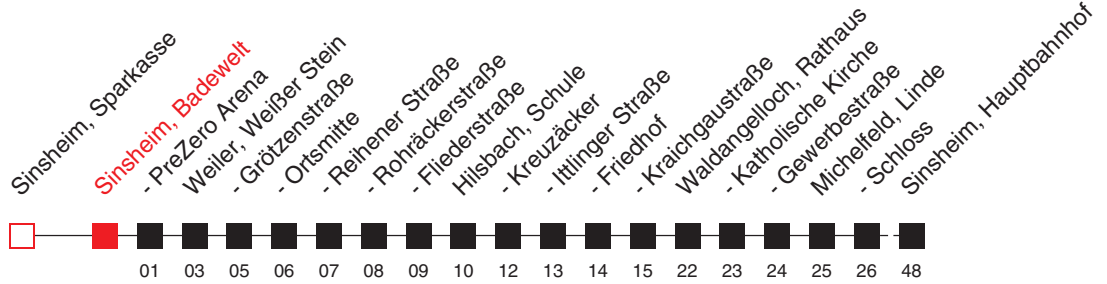

FAHRPLAN

Richtung:
Sinsheim, Hauptbahnhof

7955

Uhr	Montag - Freitag
3	50^A
4	
5	
6	
7	
8	
9	
10	
11	
12	
13	
14	
15	
16	
17	
18	
19	
20	
21	
22	20^A
23	
0	
1	20^A
2	
3	12^A

Uhr	Samstag
3	50^A
4	
5	
6	
7	
8	
9	
10	
11	
12	
13	
14	
15	
16	20^A
17	
18	20^A
19	
20	20^A
21	
22	20^A
23	
0	
1	20^A
2	
3	12^A

Uhr	Sonn- und Feiertag
3	
4	
5	
6	
7	52^A
8	
9	52^A
10	
11	
12	
13	
14	
15	
16	
17	
18	20^A
19	
20	20^A
21	
22	20^A
23	
0	
1	20^A
2	
3	

A: Ruftaxi bitte unter Tel. 07261/3777 vorbestellen. Besonderer Tarif, VRN-Jahreskarten/Semesterticket werden anerkannt.